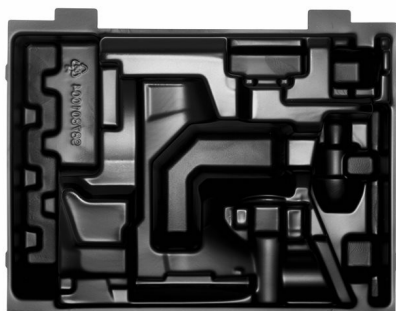

HD Box Insert 14 - 1 pc | Innlegg for HEAVY DUTY™ kofferter

- Blå støpte innlegg slik at de passer til Milwaukee® HD-bokser.
- Sikrer og beskytter verktøy, batterier, ladere og tilbehør under oppbevaring og transport.

| | |
|-------------------------------|---------------|
| Artikkelnummer | 4932453856 |
| HD Box innlegg | 14 |
| HD Box størrelse | 3 |
| Pakkens innhold | 1 |
| Passer følgende fullversjoner | M18 CHPX-502X |